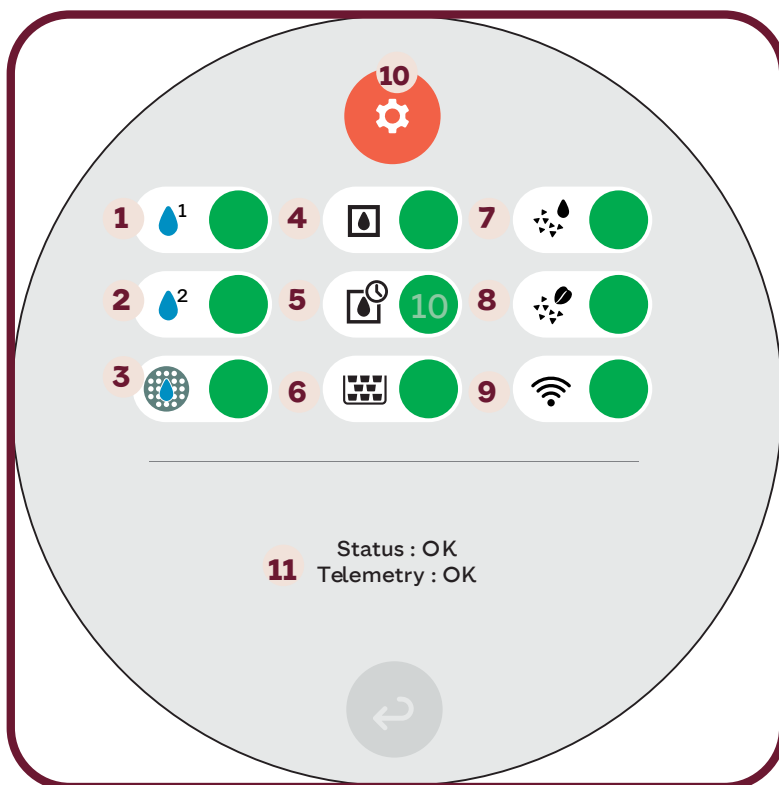

Scherm met machinestatus

Hieronder worden het scherm met de apparaatstatus en de indicaties van elke kleur beschreven:

1	Waterreservoir voor koffieniveau (links)	● = Vol	● = Bijna leeg	● = Leeg
2	Waterreservoir voor melkniveau (rechts)	● = Vol	● = Bijna leeg	● = Leeg
3	Interne lekbak	● = Vol		● = Leeg
4	Hoeveelheidsstatus BiB (details nog af te ronden. Geen actie door gebruiker vereist)			
5	Resterende dagen voor vervaldatum BiB			
6	Capsulebak	● = Vol	● = Bijna leeg	● = Leeg
7	Ontkalkingsstatus melkcircuit	● = OK	● = Binnenkort vereist	● = Vereist
8	Ontkalkingsstatus koffiecircuit	● = OK	● = Binnenkort vereist	● = Vereist
9	Verbindingsstatus (GRID/SIM) *Geen actie door gebruiker vereist	● = OK	● = Laag signaal	● = Ontkoppeld
10	Menu gebruiker			
11	Eventuele fouten/berichten worden hier weergegeven.			